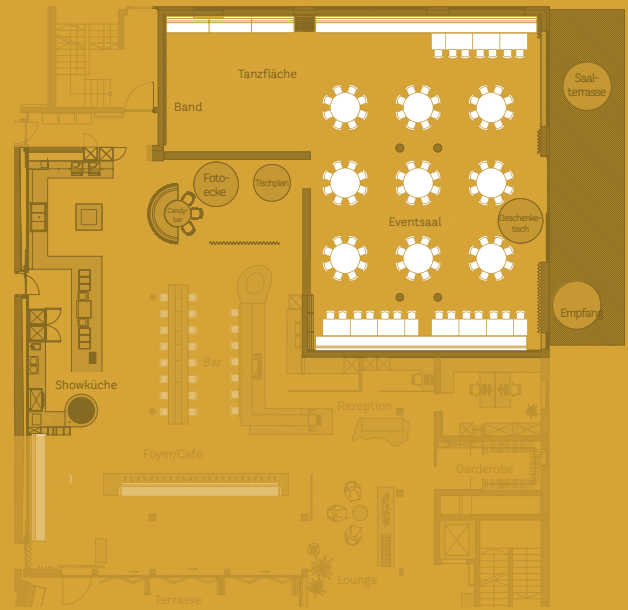

ÜBERSICHT Hochzeiten

	TONI'S EXKLUSIV S	TONI'S EXKLUSIV M	TONI'S EXKLUSIV L
PERSONENANZAHL MAX	80	125	200
1. AUSSENBEREICH - GANZTAGS			
SAALTERASSE INKLUSIVE	X	X	X
TONI'S TERRASSE INKLUSIVE			X
2. INNENBEREICH - GANZTAGS			
INKLUSIVE TANZFLÄCHE	X	X	X
RAUM XAVER INKLUSIV	X	X	X
RAUM XAVER ERWEITERT INKLUSIVE		X	X
GROSSER TISCH & BARBEREICH INKLUSIV			X
FOYER & LOBBY INKLUSIVE			X
3. EMPFANG	SAALTERASSE HINTEN	SAALTERASSE HINTEN	TONI'S TERRASSE VORNE
4. MINDESTUMSATZ	€ 6.300	€ 8.600	€ 11.000

TONI'S EXKLUSIV S

MINDESTUMSATZ: €6.300

TONI'S EXKLUSIV M

MINDESTUMSATZ: €8.600

TONI'S EXKLUSIV L

MINDESTUMSATZ: €11.000