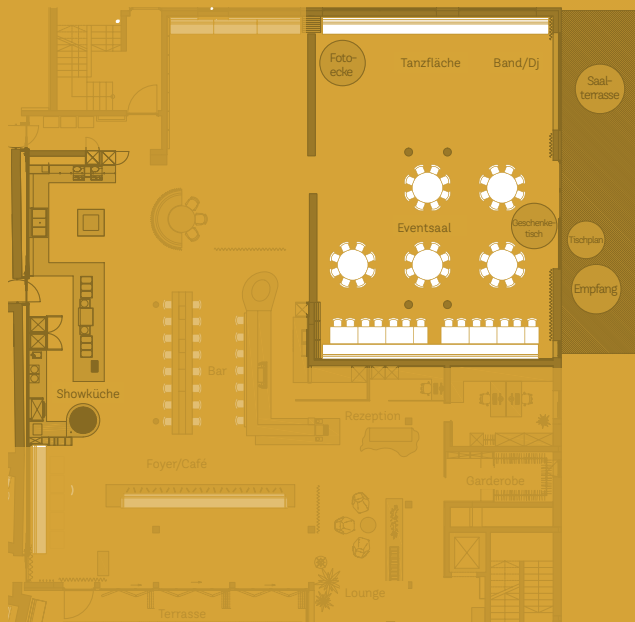

ÜBERSICHT Hochzeiten

	TONI'S EXKLUSIV S	TONI'S EXKLUSIV M	TONI'S EXKLUSIV L
PERSONENANZAHL MAX	80	125	200
1. AUSSENBEREICH - GANZTAGS			
SAALTERASSE INKLUSIVE	X	X	X
TONI'S TERRASSE INKLUSIVE			X
2. INNENBEREICH - GANZTAGS			
INKLUSIVE TANZFLÄCHE	X	X	X
RAUM XAVER INKLUSIV	X	X	X
RAUM XAVER ERWEITERT INKLUSIVE		X	X
GROSSER TISCH & BARBEREICH INKLUSIV			X
FOYER & LOBBY INKLUSIVE			X
3. EMPFANG	SAALTERASSE HINTEN	SAALTERASSE HINTEN	TONI'S TERRASSE VORNE
4. MINDESTUMSATZ	€ 6.300	€ 8.600	€ 11.000

TONI'S EXKLUSIV S

MINDESTUMSATZ: €6.300

TONI'S EXKLUSIV M

MINDESTUMSATZ: €8.600

TONI'S EXKLUSIV L

MINDESTUMSATZ: €11.000