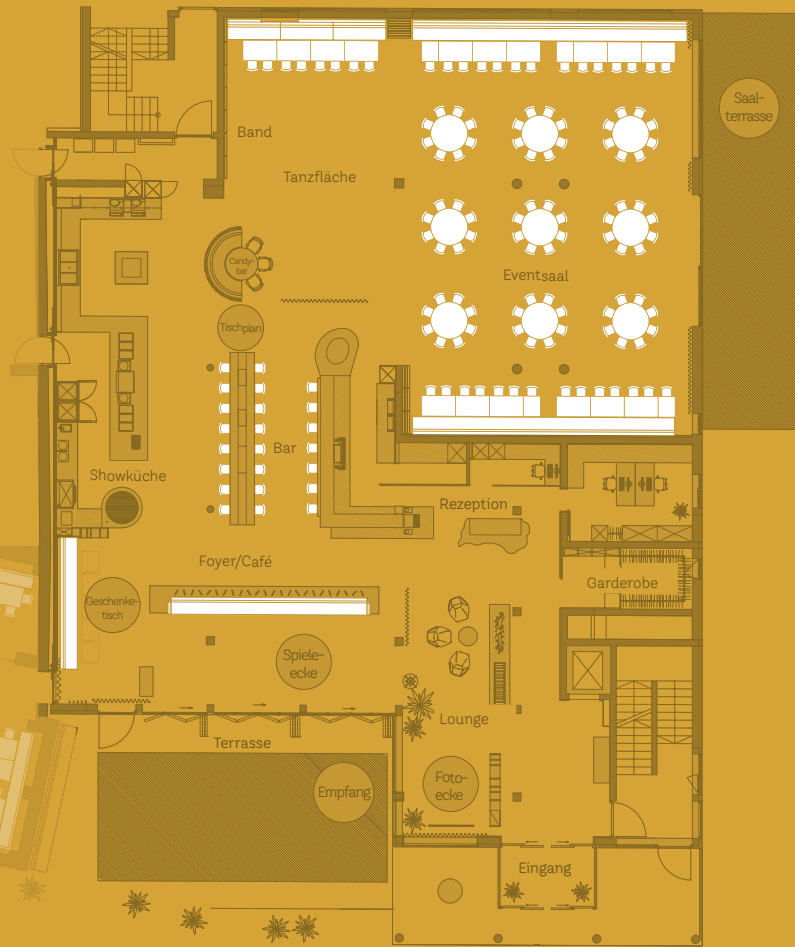

ÜBERSICHT Hochzeiten

	TONI'S EXKLUSIV S	TONI'S EXKLUSIV M	TONI'S EXKLUSIV L
PERSONENANZAHL MAX	80	125	200
1. AUSSENBEREICH - GANZTAGS			
SAALTERASSE INKLUSIVE	X	X	X
TONI'S TERRASSE INKLUSIVE			X
2. INNENBEREICH - GANZTAGS			
INKLUSIVE TANZFLÄCHE	X	X	X
RAUM XAVER INKLUSIV	X	X	X
RAUM XAVER ERWEITERT INKLUSIVE		X	X
GROSSER TISCH & BARBEREICH INKLUSIV			X
FOYER & LOBBY INKLUSIVE			X
3. EMPFANG	SAALTERASSE HINTEN	SAALTERASSE HINTEN	TONI'S TERRASSE VORNE
4. MINDESTUMSATZ	€ 6.300	€ 8.600	€ 11.000

TONI'S EXKLUSIV S

MINDESTUMSATZ: €6.300

TONI'S EXKLUSIV M

MINDESTUMSATZ: €8.600

TONI'S EXKLUSIV L

MINDESTUMSATZ: €11.000